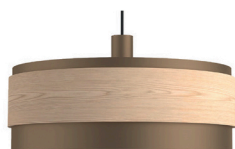

Bronzo *Bronze*