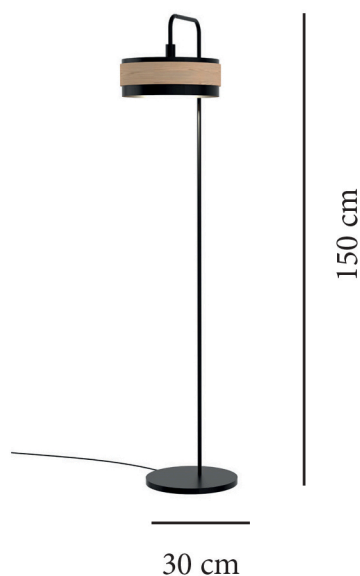

Circular floor lamp

Design by Nicolò Zavagno & irregolare

La combinazione dei due materiali, metallo verniciato e legno massello lavorato a mano, rende questa lampada elegante e senza tempo. Perfetta per la sala da pranzo, Circular illumina lo spazio con la sua luce calda e diffusa. La scelta dei colori, nero, bianco o bronzo, la rende adatta a diversi stili di arredo, dal minimal total white ad uno stile dal carattere più forte.

The combination of two materials, varnished metal and hand styled solid wood, gives this lamp an elegant and timeless look.

Circular is perfect for dining room lighting above the table with its warm and diffused light.

The choice of colours, white, black or bronze, make this lamp adaptable to different furnishing; from a total white minimal style to stronger decorative choices.

BULBS (not included)	WEIGHT	BOX	MATERIAL	CERTIFICATES
Circular floor lamp PTCIRC.. max 1 x GU10 LED	net Kg 8 gross kg 10	vol. 0,45 n. of boxes 1	Metallo e legno massello Steel and wood	CE IP20

Nero *Black*

CUSTOM MADE

Personalizzabile nelle colorazioni del metallo e del legno nella composizione della sospensione con rosone di differenti misure. Cavo in tessuto o in pvc

Available upon request: bespoke wood and metal colours, composition of the lamp with more or less stick elements.cable.