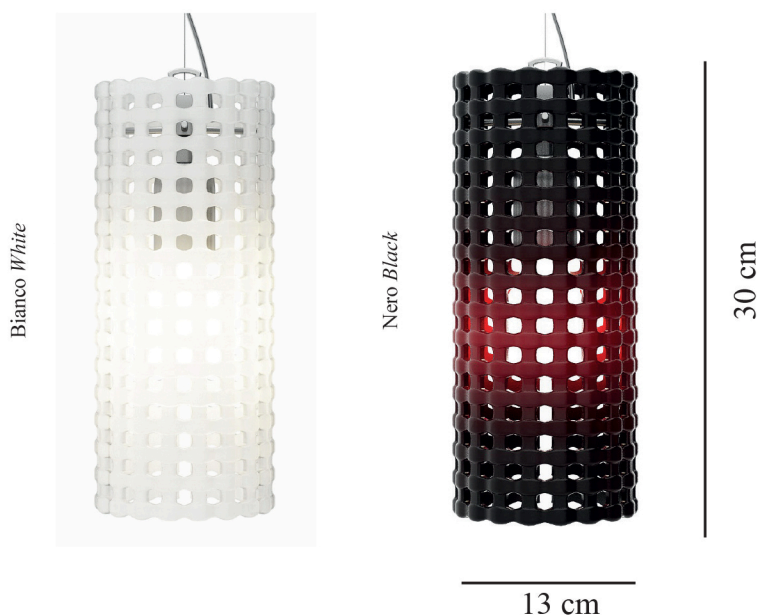

HEGO SUSPENSION

irregolare
the shape of light

www.irregolare.com

Hego suspension

Design by Mauro Ferrandi & irregolare

Collezione di lampade influenzata dai luoghi di origine dei designer, dove la bellezza dei luoghi si fonde con l'arte dei sapienti maestri vetrai danno vita a forme e riflessi facendo sì che il vetro diventa il protagonista. Hego è luce nel centro della vita.

Collection of lamps influenced by the designers origin, where the beauty of places melts with the art of the wise glassworkers, creating forms and reflections, turning glass into the real protagonist. hego becomes light at the center of life.

BULBS (not included)	WEIGHT	BOX	MATERIAL	CERTIFICATES
HEGO suspension SPHEG1. max 1x E27 Led	net Kg 4 gross kg 4,5	vol. 0,014 n. of boxes 1	Vetro, metallo Glass,steel	CE  IP20  0.3m 

CUSTOM MADE

Personalizzabile nelle colorazioni del vetro soffiato, nei dettagli proposti e nella composizione del prodotto con kit di sospensione.

Available upon request: bespoke glass colours, glass details, composition of the lamp, kit with different suspension elements.