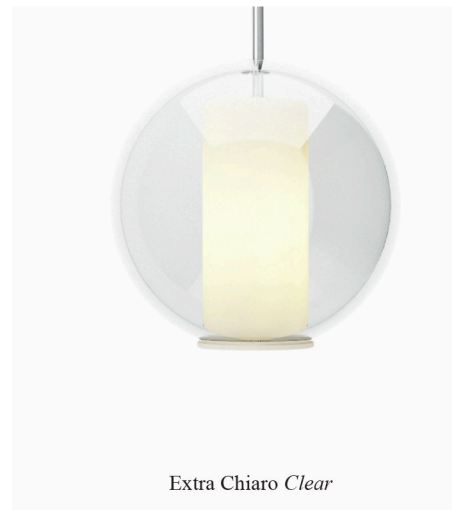

HYPNOSE SUSPENSION

irregolare
the shape of light

www.irregolare.com

Hypnose suspension

Design by Mauro Ferrandi & irregolare

Collezione di lampade sospese dove la sfera, nella sua forma più semplice e pura si può ripetere creando molteplici punti luce. La visione d'insieme conquista l'ambiente ed ipnotizza lo sguardo.

Collection of suspended lamps where the sphere, in its simpler and pure form, can be repeated creating multiple points of light. The complete vision conquers the environment and hypnotizes the eyes.

BULBS (not included)	WEIGHT	BOX	MATERIAL	CERTIFICATES
HYYPNOSE suspension SPHYPI. max 1xG9 Led	net Kg 4 gross kg 4,5	vol. 0,014 n. of boxes 1	Vetro, metallo Glass,steel	CE □ IP20  0.3m
HYYPNOSE suspension SPHYPIB1 max 1x E27 Led	net Kg 5,5 gross kg 6,5	vol. 0,05 n. of boxes 1	Vetro, metallo Glass,steel	CE ⊕ IP20  0.3m

Oro Gold

Antracite Charcoal

12 cm

Cromo Chrome

Extra Chiaro Clear

12 cm

Extra Chiaro Clear

25 cm

CUSTOM MADE

Personalizzabile nelle colorazioni del vetro soffiato, nei dettagli proposti e nella composizione del prodotto con più o meno sfee, con diversi Kit di sospensione.

Available upon request: bespoke glass colours, details of glass, composition of the lamp with more or less blow globe, kit with difference suspension elemnts.