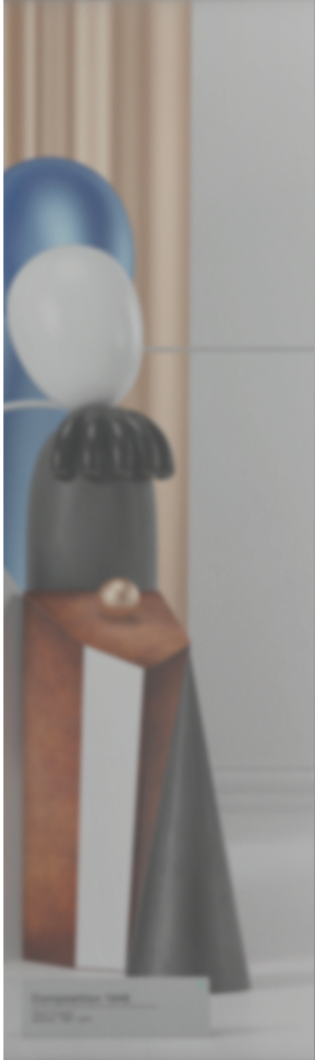

VORTEX CHANDELIER

irregolare
the shape of light
www.irregolare.com

Vortex chandelier

Design by Nicolò Zavagno & irregolare

Vortex si ispira ai vortici che si formano sulla superficie dell'acqua. L'intreccio in ottone rende preziosa e originale questa lampada a sospensione.

Ogni pezzo è unico, realizzato interamente a mano.

Vortex takes inspiration from the vortexes formed on the surface of the water.

The brass weave makes this suspension lamp precious and original. Each piece is unique, made entirely by hand.