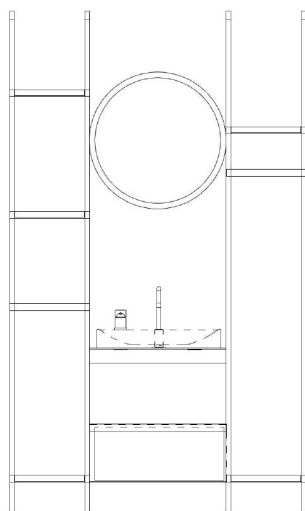

RAIL ARREDO BAGNO

irregolare
the shape of light

www.irregolare.com

Rail arredo bagno

Design by Nicolò Zavagno & irregolare

Rail è un arredo bagno modulabile e totalmente fatto su misura. Struttura composta da mensole e montati in metallo.

Lo specchio è di forma rotonda ed ha una fascia in vetro opalina con retro illuminazione a Led

Rail is a completaly custom made furniture. The body of the structure and shelves are in metal with a special finishing.

The round mirror has an opal glass band and is backlighted.

	WEIGHT		BOX	MATERIAL
RAIL	net Kg .	vol.		Metallo, vetro
RAIL.	gross kg		n. of boxes	Metal, glass

ARREDO SU MISURA
CUSTOM MADE

CUSTOM MADE

Personalizzabile nella finitura del metallo, dimensione