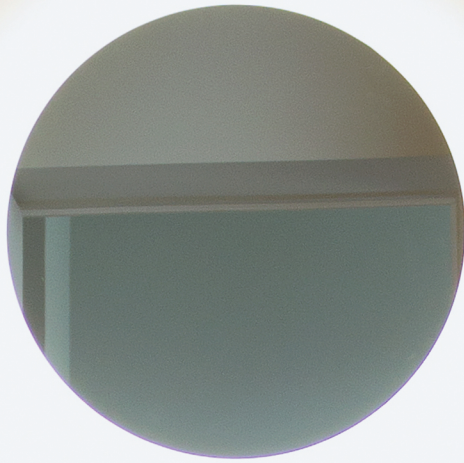

RAIL ARREDO BAGNO

irregolare
the shape of light

www.irregolare.com

Rail arredo bagno

Design by Nicolò Zavagno & irregolare

Rail è un arredo bagno modulabile e totalmente fatto su misura. Struttura composta da mensole e montati in metallo.

Lo specchio è di forma rotonda ed ha una fascia in vetro opalina con retro illuminazione a Led

Rail is a completaly custom made furniture. The body of the structure and shelves are in metal with a special finishing.

The round mirror has an opal glass band and is backlighted.

	WEIGHT		BOX	MATERIAL
RAIL	net Kg .	vol.		Metallo, vetro
RAIL.	gross kg		n. of boxes	Metal, glass

ARREDO SU MISURA
CUSTOM MADE

CUSTOM MADE

Personalizzabile nella finitura del metallo, dimensione

Available upon request: metal finish colour and dimension